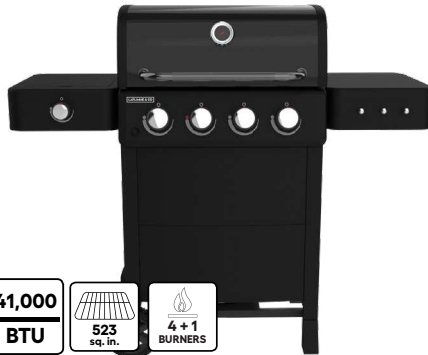

**B** Portable generator

4450 starting watts and 3550 running watts.  
 44005012 «000513172»  
~~\$599~~ **\$449 ea.**

**FIRMAN**

**SAVE \$50**  
~~\$299~~ **\$249**  
 Propane gas barbecue  
 89715003 «000508878»

Burger press  
 Cast-iron for grill.  
 89955045 «000509268»

**SAVE \$100**  
~~\$449~~ **\$349**  
 Propane gas grill  
 40000 BTU, 5 burners  
 89715001 «000508876»

40,000 BTU  
 684 sq. in.  
 5 BURNERS

**SAVE \$50**  
~~\$399~~ **\$349**  
 Propane gas grill  
 89715002 «000508877»

41,000 BTU  
 523 sq. in.  
 4 + 1 BURNERS

**SAVE \$100**  
~~\$999~~ **\$899**  
 «Genesis E-315" propane gas grill  
 66455002 «000502940»