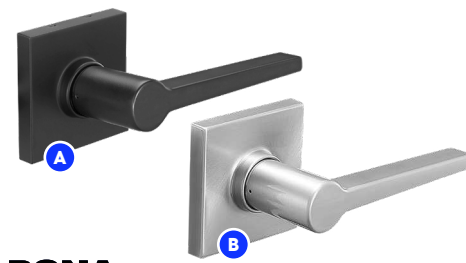

A

B

WEISER

SAVE 20% All «Mytica» door levers

Shown:

A Matte black 81305280 <000513030>  
~~29.99~~ 23.99 ea.  
B Satin nickel 81305277 <000513027>  
~~29.99~~ 23.99 ea.

A

B