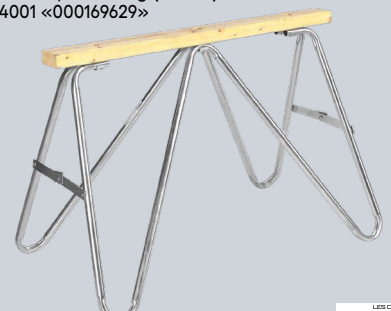

SAVE 19%

\$49.99

~~\$64.99~~

Folding sawhorse

Can hold up to 680 kg (1496 lb).
8044001 «000169629»

DEWALT

FREE VALUE OF \$219

00276151 «000409603»