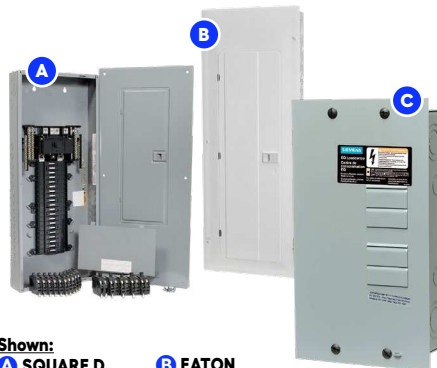

Shown:
A 50-L. 03675010 «000347170»
~~12.99~~ **10.99** ea.
B 14-L. 03675084 «000510494»
~~6.99~~ **5.89** ea.

SAVE
15% All **SIEMENS**, **EATON** and **SCHNEIDER** electrical panels

Shown:
A SQUARE D, 40-spaces, 80-circuits, 200-A 02655145 «000489517» ~~699.99~~ **\$589** ea.
B EATON, 40-spaces, 80-circuits, 200-A 13345178 «000470612» ~~329.99~~ **\$279** ea.
C SIEMENS, 4/8-circuits, 100-A 2263011 «000105379» ~~109.99~~ **93.49** ea.