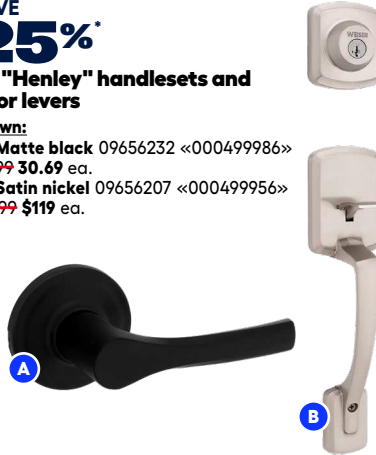

SAVE
25%*
All "Henley" handlesets and
door levers

Shown:
A Matte black 09656232 «000499986»
~~40.99~~ **30.69** ea.
B Satin nickel 09656207 «000499956»
~~159.99~~ **$119** ea.